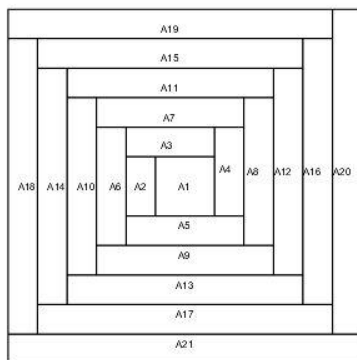

Blok 8 logcabin/blokhut

Dit blok staat symbool voor een “veilig” huis, oftewel een schuilplaats voor de vluchtelingen.

Een huis waar (vaak buiten) quilts hingen met een zwart haardvuur, was veilig voor de slaven.

De controleurs en/of slavenvangers keken niet naar ‘vrouwenwerk’.

Het middenvierkant van zwarte stof.

Maak een donkere en lichte kant.

Dit kan van allerlei verschillende stoffen, maar ook van een lichte en een donkere stof.

Maak gebruik van Rasterquick om deze logcabin te maken.

Het blok is afgewerkt 24 cm x 24 cm.

Het middenvierkant is 4 cm x 4 cm zonder naadtoeslag.

De stroken zijn 2 cm breed zonder naadtoeslag.