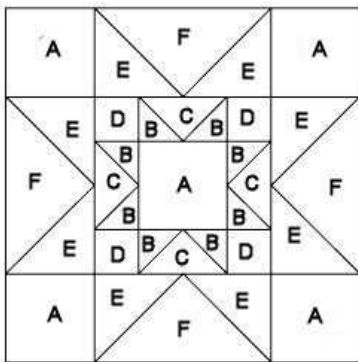

Blok 15 North Star

De noordster is het einde van onze blokkenreis

Het was het licht dat de slaven naar Canada en vrijheid toe bracht. Noord was de richting van het "verkeer" op de Underground Railroad. Dit signaal werd vaak gebruikt in combinatie met het lied, "Follow the Drinking Gourd", die een verwijzing naar de Grote Beer sterrenbeeld bevat. Twee punten van de Grote Beer's richten zich naar de Poolster.